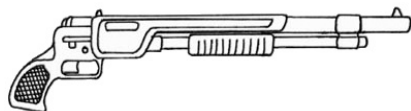

Goncz-Taurus 20-Gauge Rifle	
Type : Fusil à pompe	Munition : CAL20 (3D6/1D6+3/1D6)
Précision : +1	Fiabilité : standard
Disponibilité : Commun	Portée : 50 mètres
Dissimulation : Manteau	Prix : 450 eb
Chargeur : 10	Longueur : 57 cm
Cadence : 1	Pays : Brésil
Fusil à pompe relativement discret et étonnamment précis dans son genre. Vendu dans le monde entier.