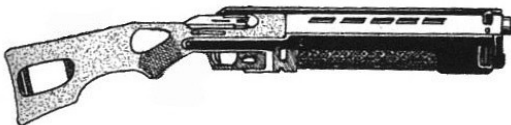

Smith & Wesson SAS-911	
Type : Shotgun semi-automatique	Munition : CAL12 (4D6/2D6/1D6+1)
Précision : +1	Fiabilité : standard
Disponibilité : Médiocre	Portée : 50 mètres
Dissimulation : Non dissimulable	Prix : 620 eb
Chargeur : 9	Référence : Datafortress 2020
Cadence : 1	Longueur : 75 cm
	Pays : USA
Populaire dans les milieux policiers et de la sécurité, ce shotgun a un look volontairement agressif.