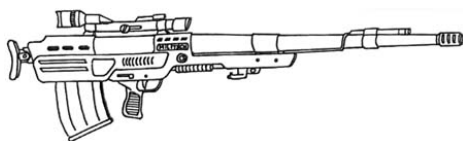

Militech AM-3 Anti-Matter Rifle	
Type : Fusil lance-roquettes	Munition : roquette à l'uranium 30 mm (6D10+12 AP, dégâts divisés par trois à moins de 160m)
Précision : +1 (0 à moins de 160m et à plus de 800m)	Fiabilité : très bonne
Disponibilité : Rare	Portée : 1600 mètres
Dissimulation : Non dissimulable	Prix : 6000 eb
Chargeur : 5	Référence : Chrome 2
Cadence : 1	Longueur : 141 cm
	Pays : USA
Jet de CON de difficulté 15 pour ne pas subir 1D3 points de dégâts au bras lors du tir.