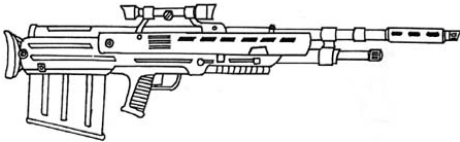

Militech Cyborg Rifle	
Type : Fusil de précision lourd	Munition : .300WM (6D6+3)
Précision : +1	Fiabilité : standard
Disponibilité : Médiocre	Portée : 500 mètres
Dissimulation : Non dissimulable	Prix : 800 eb
Chargeur : 30	Référence : Chrome 2
Cadence : 2	Longueur : 115 cm
	Pays : USA