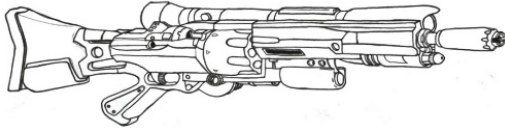

Federated Arms RSR-2	
Type : Fusil de précision lourd	Munition : .300WM (6D6+3)
Précision : +1	Fiabilité : faible
Disponibilité : Rare	Portée : 500 mètres
Dissimulation : Non dissimulable	Prix : 740 eb
Chargeur : 8	Référence : Cyberpunk 2021
Cadence : 1	Longueur : 74 cm
	Pays : USA
Partant d'une idée originale et séduisante sur le papier, doter un fusil de précision d'un barillet, cette arme s'est révélée être une catastrophe en pratique. Et même bradée à ce prix, Federated Arms a eu bien du mal à en vendre et a stoppé la production rapidement, d'où sa rareté.