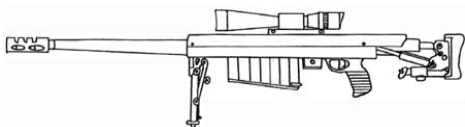

Arasaka-Barret Light 20	
Type : Fusil de précision lourd	Munition : 20 mm (8D10 AP)
Précision : 0	Fiabilité : très bonne
Disponibilité : Rare	Portée : 1500 mètres
Dissimulation : Non dissimulable	Prix : 2000 eb
Chargeur : 10	Référence : Cyberpunk 2020
Cadence : 1	Longueur : 131 cm
	Pays : Japon