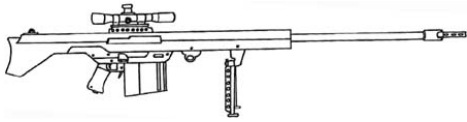

Armalite-Barrett M90

Type : Fusil de précision lourd
Précision : +3
Disponibilité : Rare
Dissimulation : Non dissimulable
Chargeur : 10
Cadence : 1

Munition : .50 BMG (6D10)
Fiabilité : très bonne
Portée : 2000 mètres
Prix : 1500 eb
Référence : Home of the Brave
Longueur : 168 cm
Pays : USA

Le M90 est le successeur du M82, arme datant des années 80. Il peut être trouvé au marché noir ou dans des vieux stocks militaires. M-90 en version superarme : 2500 eb (portée : 300 mètres).

CCMMC SRI-17

Type : Fusil de précision lourd
Précision : +4
Disponibilité : Rare
Dissimulation : Non dissimulable
Chargeur : 10
Cadence : 1

Munition : 7,62E (9D6+3)
Fiabilité : très bonne
Portée : 1400 mètres
Prix : 2520 eb
Référence : Datafortress 2020
Longueur : 120 cm
Pays : Chine

Beaucoup furent étonnés lors de la sortie du SRI-17. La firme CCMC, plutôt habituée à fabriquer des copies médiocres d'armes occidentales, avait conçu l'un des meilleurs fusils de précision du monde ! Tout y était, une grande précision, une configuration bullpup et une munition électrothermale puissante. D'où un succès mérité auprès des professionnels.

Colt-Mausier M2X Cannon

Type : Fusil de précision lourd
Précision : 0
Disponibilité : Rare
Dissimulation : Non dissimulable
Chargeur : 8
Cadence : 1

Munition : 20 mm EHI (4D10+6*)
Fiabilité : standard
Portée : 600 mètres
Prix : 3050 eb
Référence : Chrome 2
Longueur : 178 cm
Pays : USA

* Armure réduite au quart. Si les dégâts sont absorbés mais dépassent la moitié des PA, la cible endure néanmoins le quart des dégâts du fait de l'impact.

Constitutional Arms S51

Type : Fusil de précision lourd
Précision : +3
Disponibilité : Rare
Dissimulation : Non dissimulable
Chargeur : 6
Cadence : 2