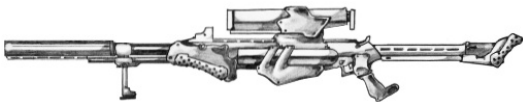

Militech TSATW Grizzly	
Type : Fusil de précision lourd	Munition : 30 mm (9D10 AP)
Précision : +2	Fiabilité : très bonne
Disponibilité : Rare	Portée : 2000 mètres
Dissimulation : Non dissimulable	Prix : 6230 eb
Chargeur : 1	Référence : Cyberpunk 2021
Cadence : 1	Longueur : 162 cm
	Pays : USA
Militech complète sa gamme d'armes de calibre 30 mm avec cet immense fusil qui n'a qu'un seul but, donner la mort à coup sûr. Il est plus proche du canon léger que d'une arme portable.