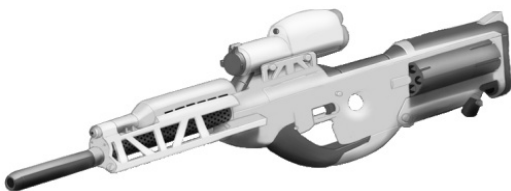

Colt-Mausier M2X Cannon

Type : Fusil de précision lourd
Précision : 0
Disponibilité : Rare
Dissimulation : Non dissimulable
Chargeur : 8
Cadence : 1

Munition : 20 mm EHI (4D10+6*)
Fiabilité : standard
Portée : 600 mètres
Prix : 3050 eb
Référence : Chrome 2
Longueur : 178 cm
Pays : USA

* Armure réduite au quart. Si les dégâts sont absorbés mais dépassent la moitié des PA, la cible endure néanmoins le quart des dégâts du fait de l'impact.

Constitutional Arms S51

Type : Fusil de précision lourd
Précision : +3
Disponibilité : Rare
Dissimulation : Non dissimulable
Chargeur : 6
Cadence : 2

Munition : .408 (5D10)
Fiabilité : très bonne
Portée : 1800 mètres
Prix : 3455 eb
Référence : Datafortress 2020
Longueur : 122 cm
Pays : USA

Le S51 utilise une configuration de revolver bullpup pour une précision maximale et des cylindres amovibles pour un rechargement plus rapide. Les cylindres de cette arme sont longs, ce qui permet d'utiliser des munitions spéciales, et comme c'est un revolver, vous pouvez mélanger et assortir les balles pour toute situation qui pourrait se présenter. Chaque cylindre peut être programmé avec le type précis des balles chargées, qui s'affichera dans la lunette de visée, ou via SmartLink, vous permettant de sélectionner rapidement la balle dont vous avez besoin.