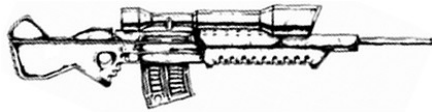

Militech Mephisto	
Type : Fusil de précision lourd	Munition : .50 BMG (6D10)
Précision : +2	Fiabilité : très bonne
Disponibilité : Médiocre	Portée : 1800 mètres
Dissimulation : Non dissimulable	Prix : 1390 eb
Chargeur : 12	Référence : Cyberpunk 2021
Cadence : 1	Longueur : 118 cm
	Pays : USA
Le Mephisto est un fusil de précision lourd assez courant. Il est stable et robuste ce qui lui confère une bonne précision et une bonne portée. La lunette de vision de nuit détachable a un grossissement de x3 à x15 et inclut une visée laser pour le combat rapproché.