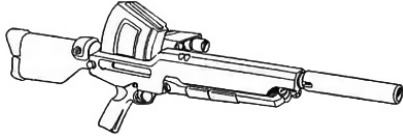

Militech ATR-97	
Type : Fusil de précision lourd	Munition : 20 mm (8D10 AP)
Précision : +2	Fiabilité : très bonne
Disponibilité : Rare	Portée : 500 mètres
Dissimulation : Non dissimulable	Prix : 1590 eb
Chargeur : 8	Référence : Datafortress 2020
Cadence : 1	Longueur : 115 cm
	Pays : USA
Bien qu'elle ne soit pas l'arme anti-tank qu'elle clame être, cette arme est un excellent choix pour détruire un borgs déchaîné voir même une ACPA légère qui passait dans le coin. Les agences de police et les forces militaires à travers le globe apprécient son aide dans la guerre contre les crimes de cyborgs.