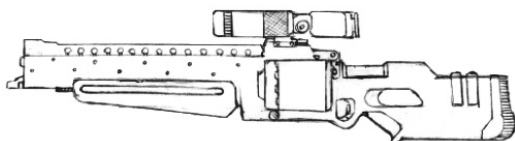

Militech USS-10	
Type : Shotgun de précision	Munition : CAL10 APFSDS (4D10 AP)
Précision : +2	Fiabilité : très bonne
Disponibilité : Médiocre	Portée : 500 mètres
Dissimulation : Non dissimulable	Prix : 910 eb
Chargeur : 8	Référence : Cyberpunk 2021
Cadence : 1	Longueur : 82 cm
	Pays : USA
Le calibre 10 APFSDS est décidément à la mode en ce moment et Militech sort sa propre version. La firme a fait un étrange choix de design pour son arme car au lieu du traditionnel chargeur, c'est un barillet qui est utilisé.