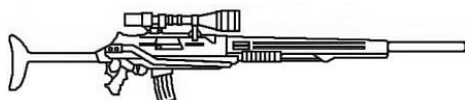

Arasaka-Barret Light 20	
Type : Fusil de précision lourd	Munition : 20 mm (8D10 AP)
Précision : 0	Fiabilité : très bonne
Disponibilité : Rare	Portée : 1500 mètres
Dissimulation : Non dissimulable	Prix : 2000 eb
Chargeur : 10	Référence : Cyberpunk 2020
Cadence : 1	Longueur : 131 cm
	Pays : Japon