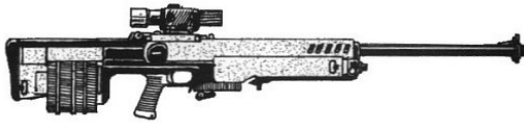

Remington Haley	
Type : Fusil de précision lourd	Munition : .300WM (6D6+3)
Précision : +3	Fiabilité : standard
Disponibilité : Rare	Portée : 1000 mètres
Dissimulation : Non dissimulable	Prix : 1120 eb
Chargeur : 12	Référence : Datafortress 2020
Cadence : 2	Longueur : 135 cm
	Pays : USA
Assez puissant pour détruire une conversion intégrale sans verser une seule goutte de sueur.