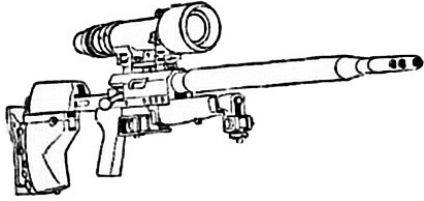

PGM Ultima Ratio S9	
Type : Fusil de précision lourd	Munition : 7,62 APFSDS (8D6+2)
Précision : +3/+6	Fiabilité : très bonne
Disponibilité : Rare	Portée : 2500 mètres
Dissimulation : Non dissimulable	Prix : 18550 eb
Chargeur : 6	Référence : Cyberpunk 2021
Cadence : 1	Longueur : 112 cm
	Pays : France
Cette arme tire du 7,62 mm Armor-Piercing Fin-Stabilized Discarding Sabot, une munition sous-calibrée en uranium qui traverse aisément les armures. Elle est équipée d'une crosse absorbante de recul et d'un gyrostabilisateur. Pourtant son réel atout est son système de ciblage. Le "Full Sensing" est un système de ciblage contrôlé par ordinateur à large spectre qui offre une précision sans commune mesure. Ce système peut voir à travers les murs et détecter les camouflages thermo-optiques et doit être interfacé avec le tireur. Des chargeurs de 10 à 20 balles sont également disponibles.