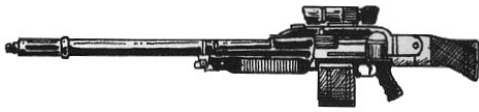

Tsunami Arms Horizon	
Type : Fusil de précision lourd	Munition : .300WM (6D6+3)
Précision : +2	Fiabilité : standard
Disponibilité : Rare	Portée : 1000 mètres
Dissimulation : Non dissimulable	Prix : 1575 eb
Chargeur : 15	Référence : Datafortress 2020
Cadence : 2	Longueur : 140 cm
	Pays : Japon
Un fusil de précision avec un très bon pouvoir d'arrêt souvent utilisé contre les conversions intégrales et les cibles blindées légères.