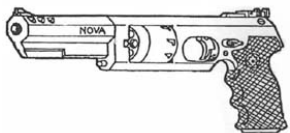

Mateba Model 720	
Type : Revolver lourd	Munition : .357M (3D6+2)
Précision : +2	Fiabilité : très bonne
Disponibilité : Médiocre	Portée : 50 mètres
Dissimulation : Veste	Prix : 655 eb
Chargeur : 6	Référence : Cyberpunk 2021
Cadence : 2	Longueur : 26 cm
	Pays : Italie
Version modernisée du modèle 208, à part un look beaucoup plus agressif, ses caractéristiques sont les mêmes.	

Mustang Arms Whisper II	
Type : Revolver lourd	Munition : .357M (3D6+2)
Précision : +1	Fiabilité : très bonne
Disponibilité : Rare	Portée : 50 mètres
Dissimulation : Veste	Prix : 1440 eb
Chargeur : 6	Référence : Datafortress 2020
Cadence : 2	Longueur : 29 cm
	Pays : USA
Deux sabots installés de chaque côté de l'arme scellent la chambre et assurent l'évacuation des gaz au travers la base de la poignée. Grâce à son canon enveloppé et très bien insonorisé, l'arme est tellement silencieuse qu'elle est impossible à repérer à plus de 15 mètres sans augmentation auditive.	

Nomad .44 Magnum Revolver	
Type : Revolver lourd	Munition : .44M (4D6)
Précision : 0	Fiabilité : très bonne
Disponibilité : Médiocre	Portée : 50 mètres
Dissimulation : Veste	Prix : 375 eb
Chargeur : 6	Référence : Neo Tribes
Cadence : 1	Longueur : 27 cm
	Pays : Divers

Nomad .357 Magnum Revolver	
Type : Revolver lourd	Munition : .357M (3D6+2)
Précision : 0	Fiabilité : très bonne
Disponibilité : Commun	Portée : 50 mètres
Dissimulation : Veste	Prix : 250 eb
Chargeur : 6	Référence : Neo Tribes
Cadence : 2	Longueur : 25 cm
	Pays : Divers

Norse Technologies Hoggspjot	
Type : Revolver lourd	Munition : .454 (4D6+3)
Précision : +1	Fiabilité : très bonne
Disponibilité : Médiocre	Portée : 50 mètres
Dissimulation : Veste	Prix : 1260 eb
Chargeur : 6	Référence : Datafortress 2020
Cadence : 1	Longueur : 31 cm
	Pays : USA
Un nouveau revolver conçu par la marque majeure pour les armes de poing anti-borg. .. plutôt intimidant d'ailleurs. Cette arme figurant parmi les plus puissantes du marché est pourtant l'un des modèles les plus dociles de Norse Technologies.	

Nova Arms Citygun	
Type : Revolver lourd	Munition : 11 mm (3D6)
Précision : +1	Fiabilité : très bonne
Disponibilité : Médiocre	Portée : 50 mètres
Dissimulation : Veste	Prix : 460 eb
Chargeur : 7	Référence : Chrome 2
Cadence : 1	Longueur : 33 cm
	Pays : USA