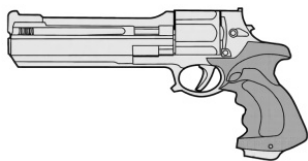

Mateba Ithaqua	
Type : Revolver très lourd Précision : +2 Disponibilité : Médiocre Dissimulation : Veste Chargeur : 6 Cadence : 1	Munition : .454 (4D6+3) Fiabilité : très bonne Portée : 50 mètres Prix : 1530 eb Référence : Cyberpunk 2021 Longueur : 23 cm Pays : Italie
La version "lourde" et beaucoup plus récente du Model 207. La canon a dû être allongé afin de garder la même précision.