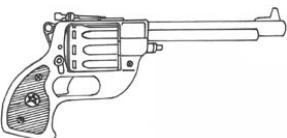

Colt Gecko	
Type : Revolver lourd	Munition : 11 mm (3D6)
Précision : +1	Fiabilité : standard
Disponibilité : Excellente	Portée : 50 mètres
Dissimulation : Veste	Prix : 480 eb
Chargeur : 7	Longueur : 27 cm
Cadence : 2	Pays : USA

Le revolver à la mode sur la côte Ouest. Existe en version noire, chromée ou léopard.