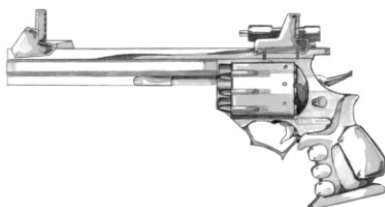

Constitutional Arms Revo	
Type : Revolver très lourd Précision : +3 Disponibilité : Rare Dissimulation : Manteau Chargeur : 6 Cadence : 1	Munition : .454 (4D6+3) Fiabilité : très bonne Portée : 75 mètres Prix : 4850 eb Référence : Cyberpunk 2021 Longueur : 38 cm Pays : USA
La firme Constitutional Arms, pas spécialement connue pour fabriquer des armes de précision, a décidé de faire sa "Révolution" avec un revolver qui côtoie les meilleurs, en plus d'être d'un calibre (et d'un prix) imposant.