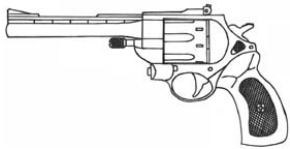

Mateba Model 720	
Type : Revolver lourd	Munition : .357M (3D6+2)
Précision : +2	Fiabilité : très bonne
Disponibilité : Médiocre	Portée : 50 mètres
Dissimulation : Veste	Prix : 655 eb
Chargeur : 6	Référence : Cyberpunk 2021
Cadence : 2	Longueur : 26 cm
	Pays : Italie
Version modernisée du modèle 208, à part un look beaucoup plus agressif, ses caractéristiques sont les mêmes.	

Mustang Arms Whisper II	
Type : Revolver lourd	Munition : .357M (3D6+2)
Précision : +1	Fiabilité : très bonne
Disponibilité : Rare	Portée : 50 mètres
Dissimulation : Veste	Prix : 1440 eb
Chargeur : 6	Référence : Datafortress 2020
Cadence : 2	Longueur : 29 cm
	Pays : USA
Deux sabots installés de chaque côté de l'arme scellent la chambre et assurent l'évacuation des gaz au travers la base de la poignée. Grâce à son canon enveloppé et très bien insonorisé, l'arme est tellement silencieuse qu'elle est impossible à repérer à plus de 15 mètres sans augmentation auditive.	

Nomad .44 Magnum Revolver	
Type : Revolver lourd	Munition : .44M (4D6)
Précision : 0	Fiabilité : très bonne
Disponibilité : Médiocre	Portée : 50 mètres
Dissimulation : Veste	Prix : 375 eb
Chargeur : 6	Référence : Neo Tribes
Cadence : 1	Longueur : 27 cm
	Pays : Divers

Nomad .357 Magnum Revolver	
Type : Revolver lourd	Munition : .357M (3D6+2)
Précision : 0	Fiabilité : très bonne
Disponibilité : Commun	Portée : 50 mètres
Dissimulation : Veste	Prix : 250 eb
Chargeur : 6	Référence : Neo Tribes
Cadence : 2	Longueur : 25 cm
	Pays : Divers

Norse Technologies Hoggspjot	
Type : Revolver lourd	Munition : .454 (4D6+3)
Précision : +1	Fiabilité : très bonne
Disponibilité : Médiocre	Portée : 50 mètres
Dissimulation : Veste	Prix : 1260 eb
Chargeur : 6	Référence : Datafortress 2020
Cadence : 1	Longueur : 31 cm
	Pays : USA
Un nouveau revolver conçu par la marque majeure pour les armes de poing anti-borg. .. plutôt intimidant d'ailleurs. Cette arme figurant parmi les plus puissantes du marché est pourtant l'un des modèles les plus dociles de Norse Technologies.	

Nova Arms Citygun	
Type : Revolver lourd	Munition : 11 mm (3D6)
Précision : +1	Fiabilité : très bonne
Disponibilité : Médiocre	Portée : 50 mètres
Dissimulation : Veste	Prix : 460 eb
Chargeur : 7	Référence : Chrome 2
Cadence : 1	Longueur : 33 cm
	Pays : USA